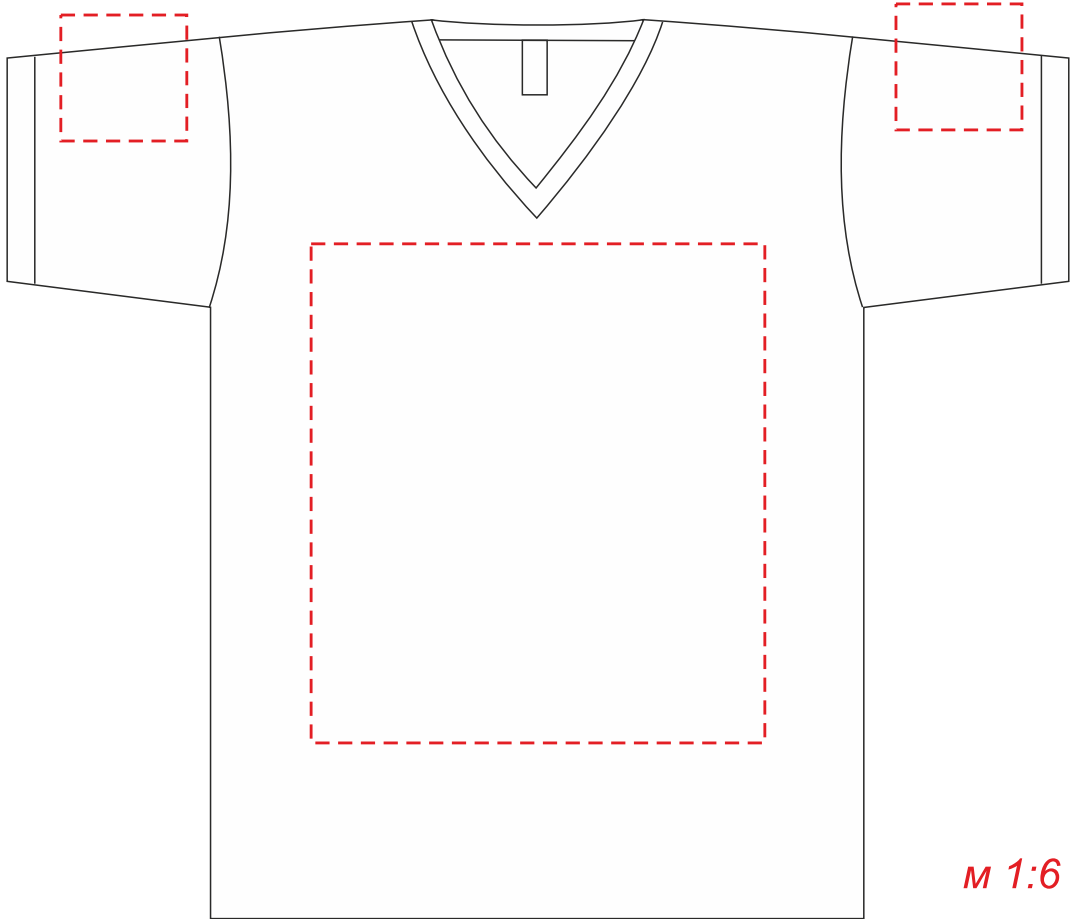

арм. 4796  
MASTER

*м 1:6*

*макс.поле печати на груди = 10/10 см и 36x40 см  
макс.поле печати на спине = 36x40 см*